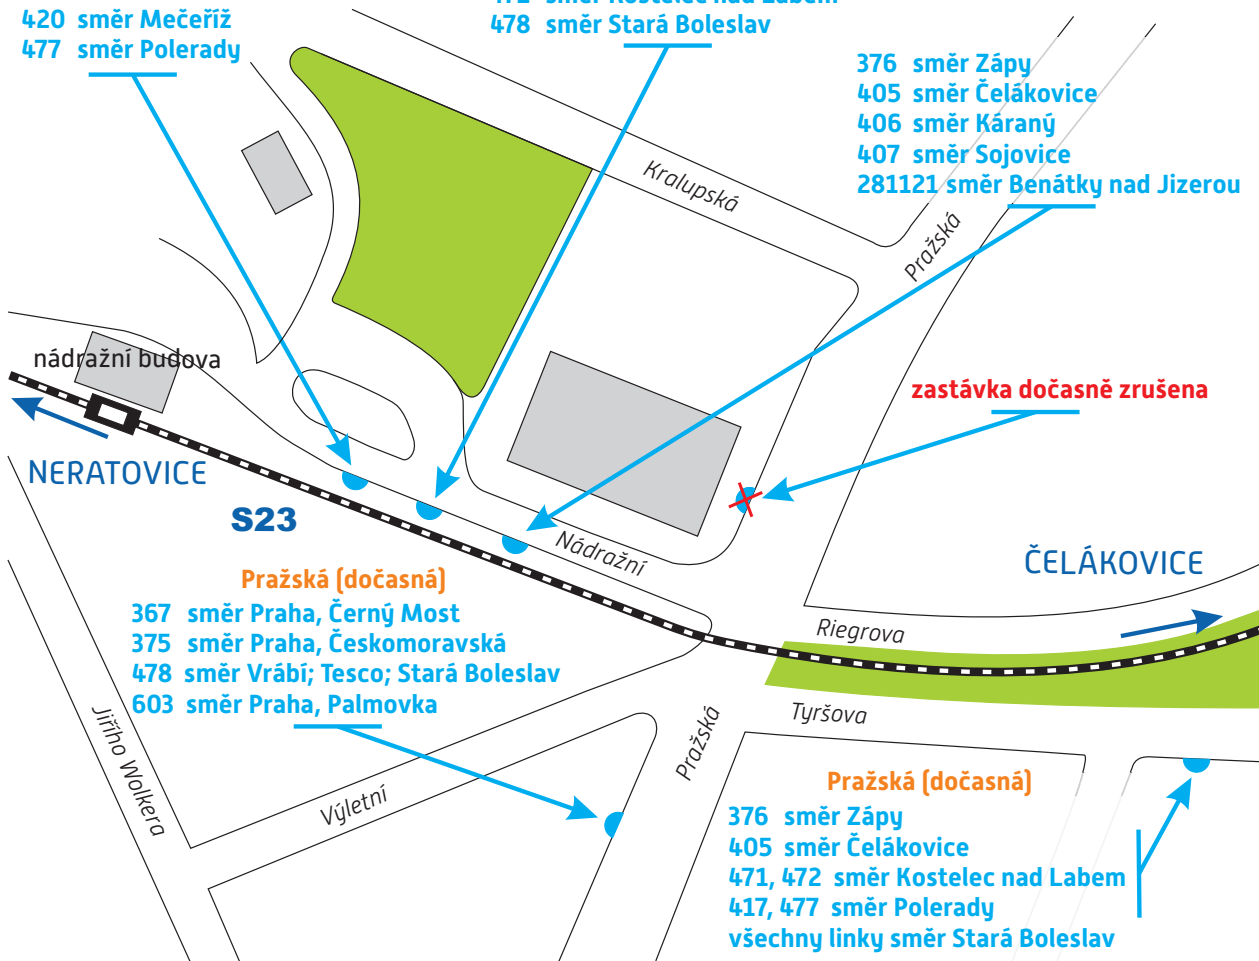

SCHÉMA TERMINÁLU

Brandýs nad Labem, nádraží

Platnost: od 28. dubna 2014

417 směr Polerady
 419 směr Mečeříž
 420 směr Mečeříž
 477 směr Polerady

471 směr Kostelec nad Labem
 472 směr Kostelec nad Labem
 478 směr Stará Boleslav

376 směr Zápy
 405 směr Čelákovice
 406 směr Káraný
 407 směr Sojovice
 281121 směr Benátky nad Jizerou

ROPID, duben 2014

234 704 511
 www.ropid.cz

PRAŽSKÁ
 INTEGROVANÁ
 DOPRAVA